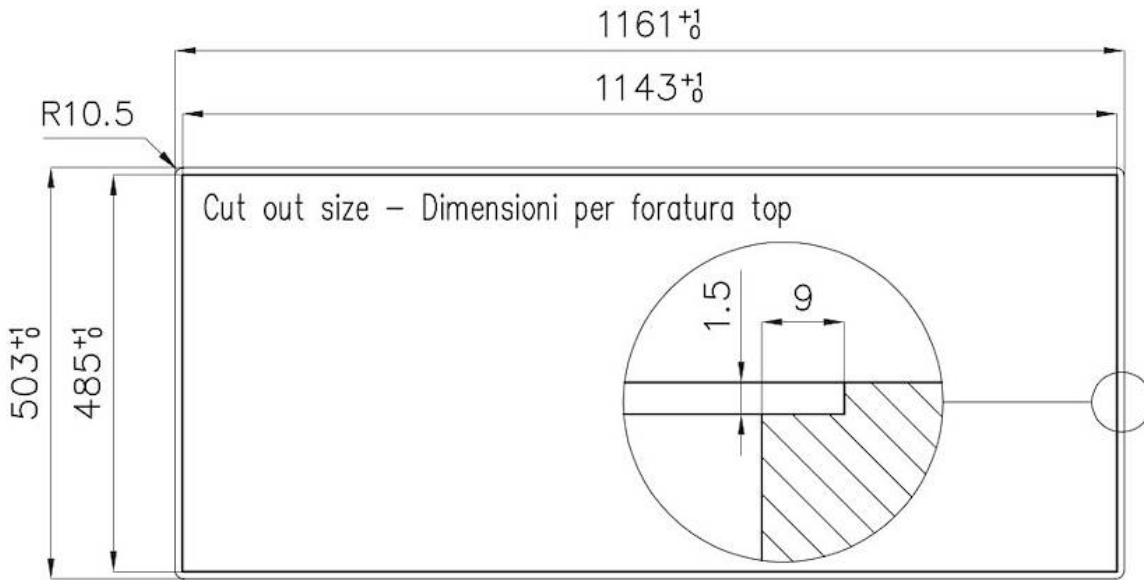

Lavello serie Quadra cod. 1228/05*