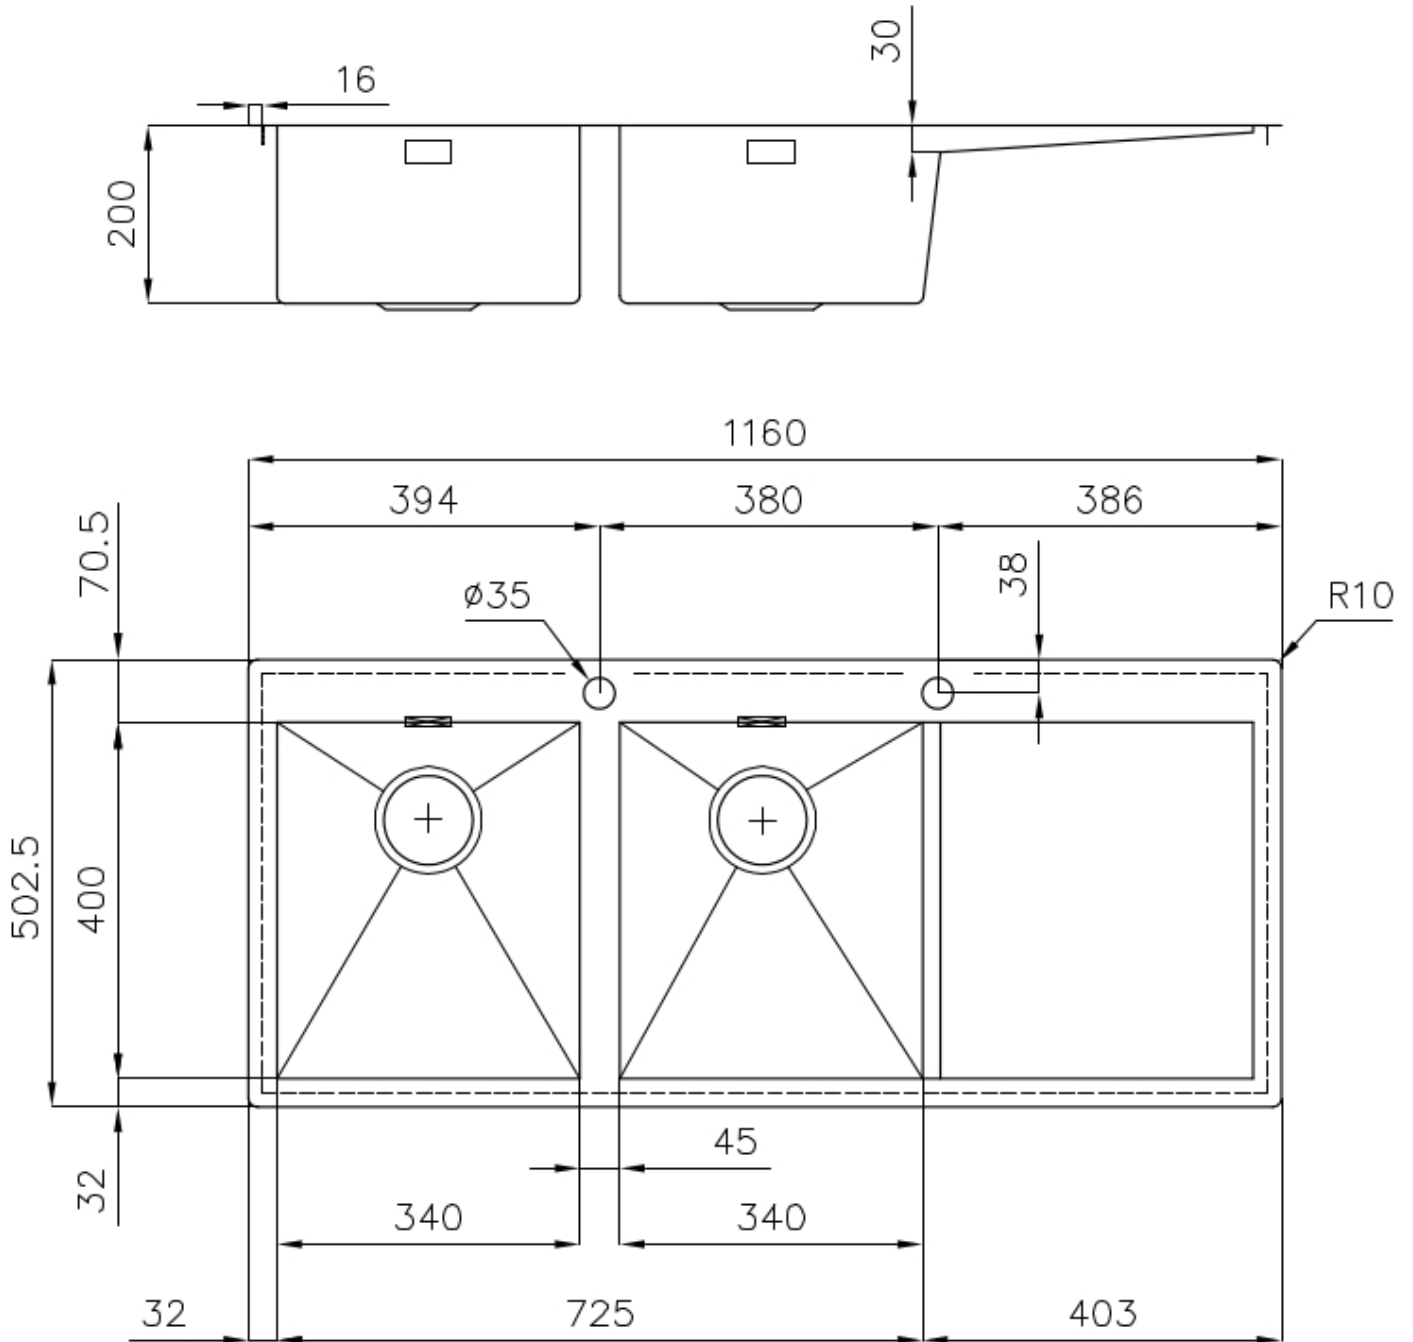

Numero vasche

2 vasche

Piletta

Piletta con comando automatico PM

DATI TECNICI