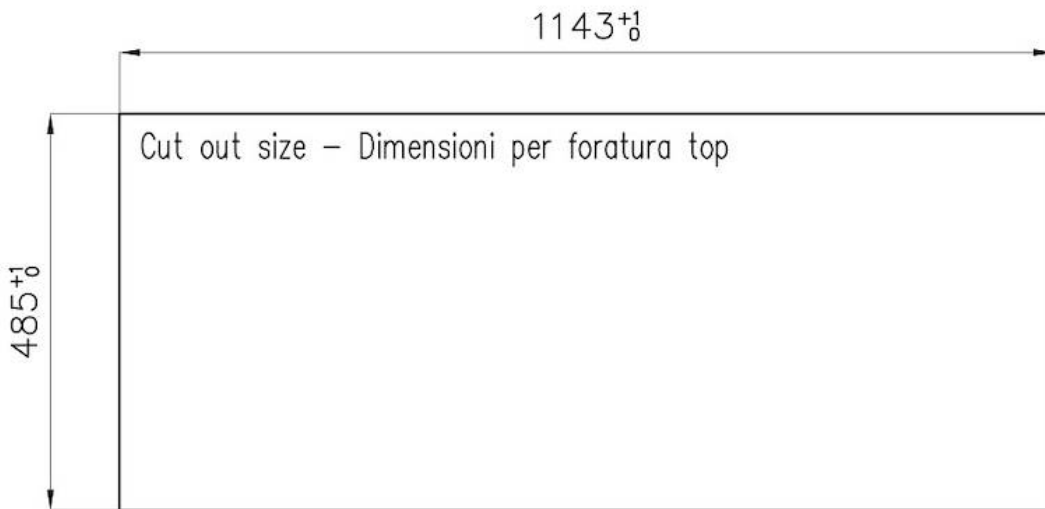

Lavello serie Quadra cod. 1228/05*